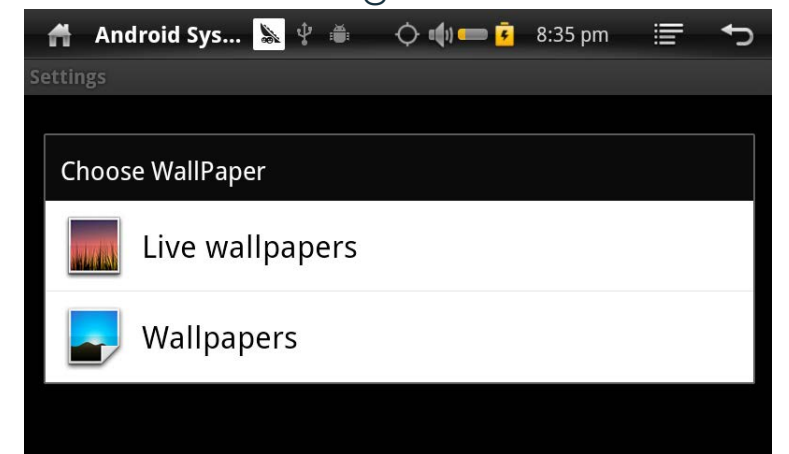

BlueTooth 2

Car Logo

Video

GPS Settings

Android Settings

Technical Parameters

System Parameters

CPU	RK3066 1.6GHz Cortex A9 Dual-core
RAM	SAMSUNG DDR3 1GB
Flansh	8GB
OS Version	Android 4.2.2