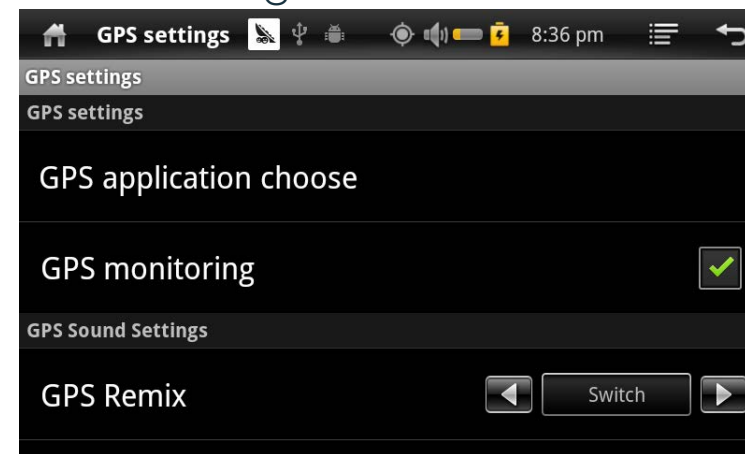

BlueTooth 2

Car Logo

Video

GPS Settings

Android Settings

Technical Parameters

System Parameters

CPU	RK3066 1.6GHz Cortex A9 Dual-core
RAM	SAMSUNG DDR3 1GB
Flansh	8GB
OS Version	Android 4.2.2